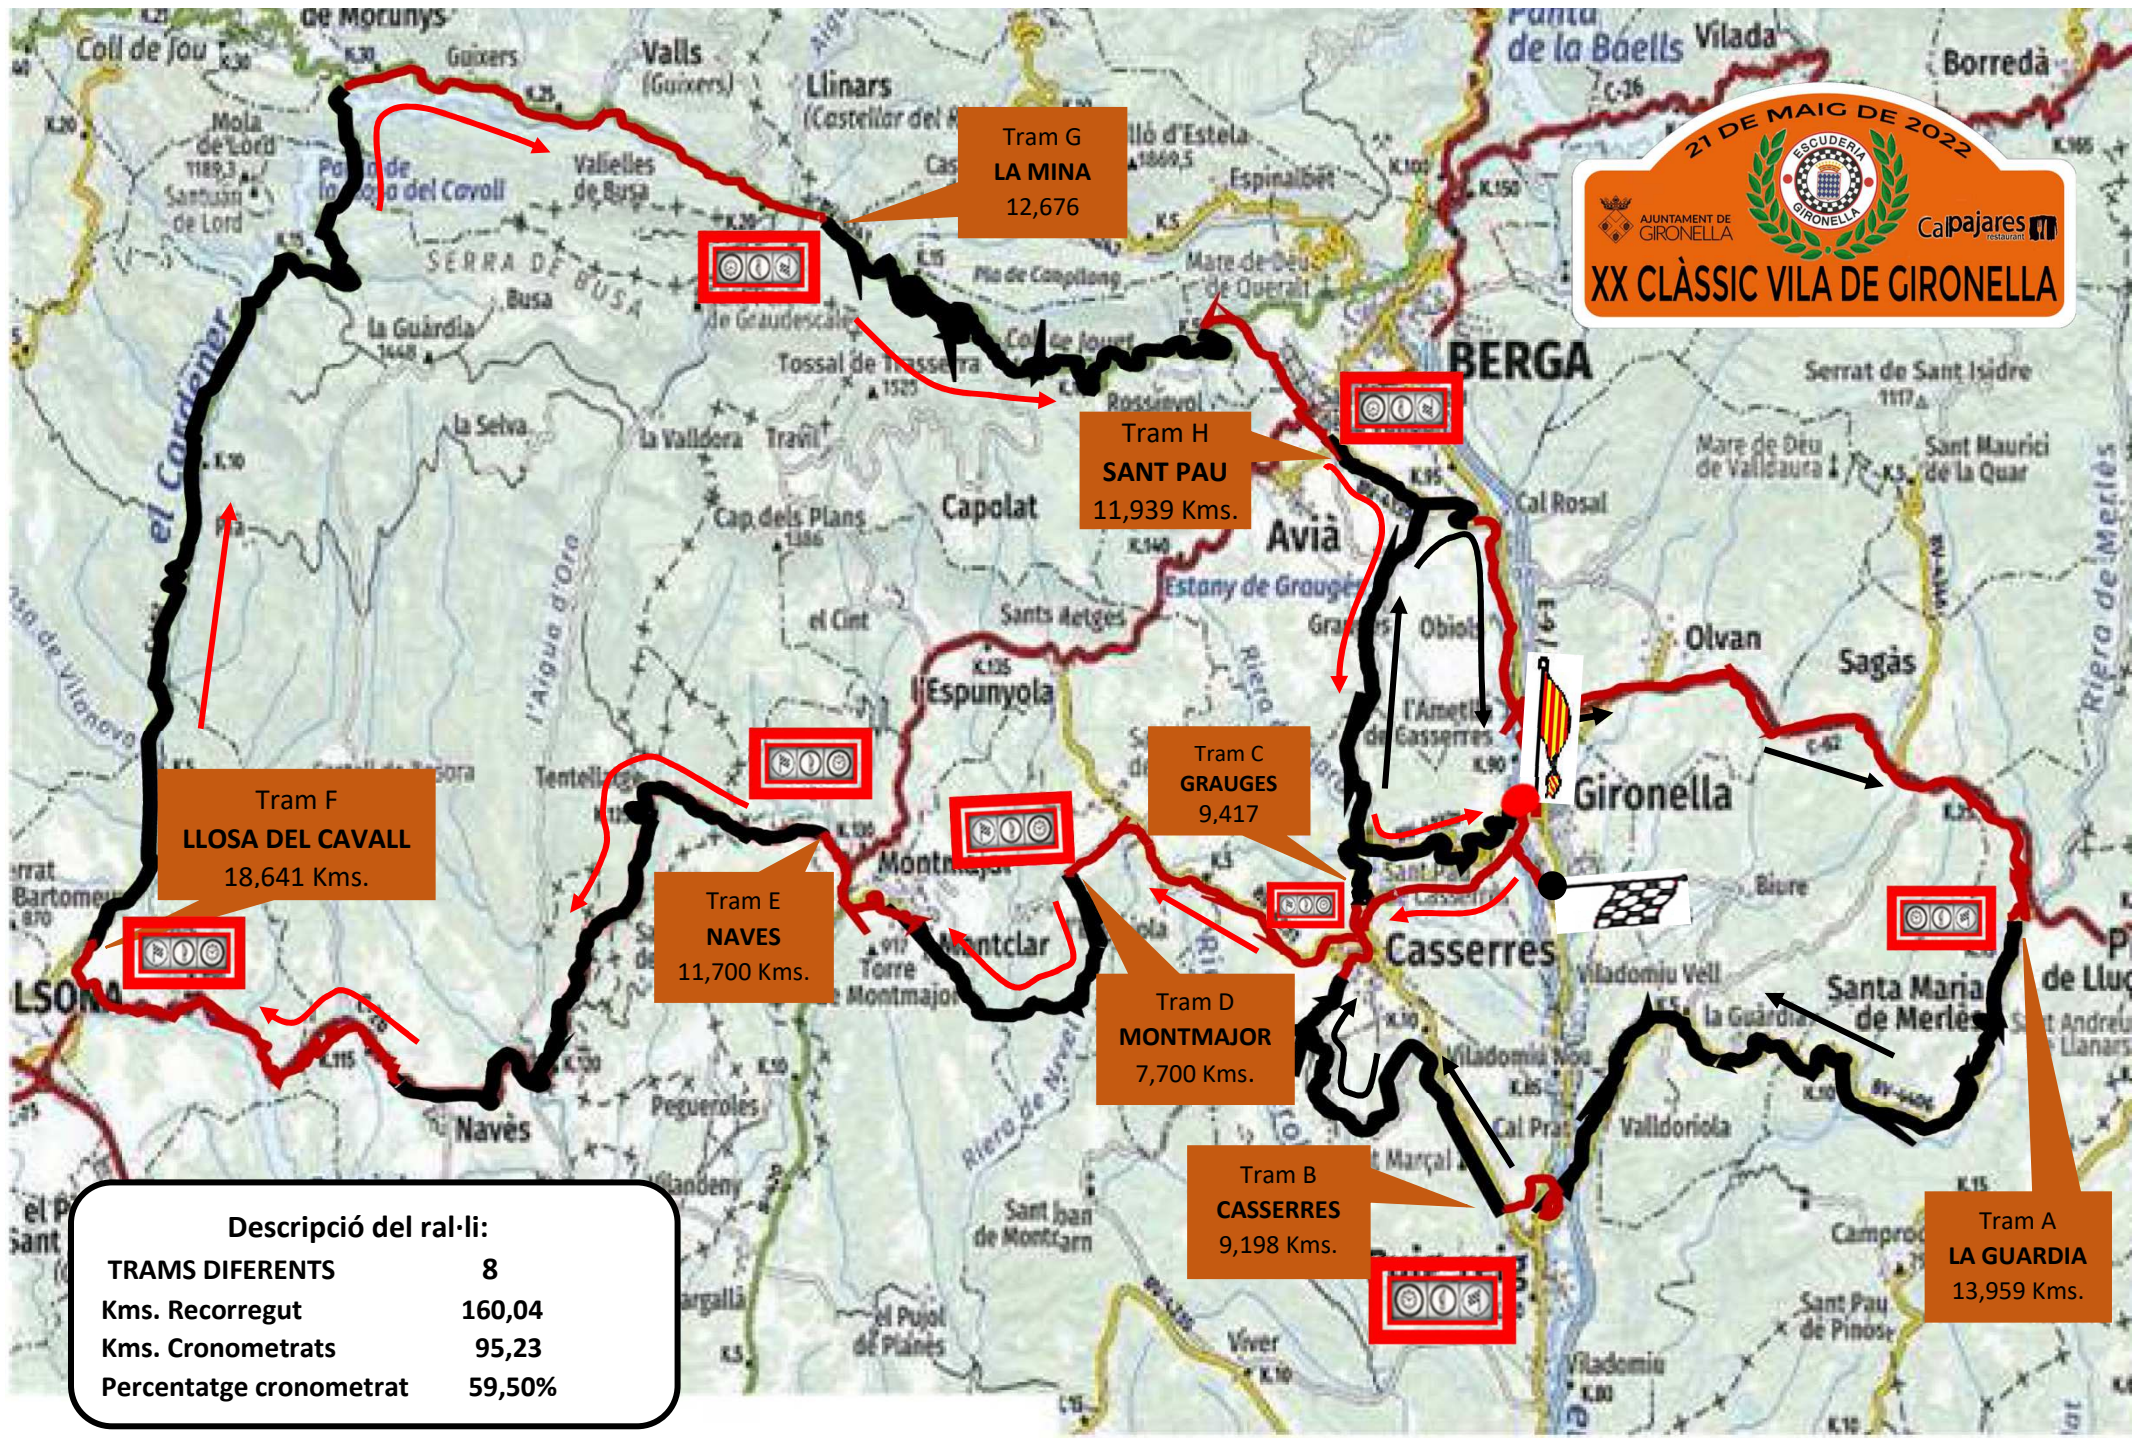

21 DE MAIG DE 2022

ESCUDERIA GIRONELLA

AJUNTAMENT DE GIRONELLA

Capjares

XX CLÀSSIC VILA DE GIRONELLA

Tram G
LA MINA
12,676

Tram H
SANT PAU
11,939 Kms.

Tram C
GRAUGES
9,417

Tram E
NAVES
11,700 Kms.

Tram D
MONTMAJOR
7,700 Kms.

Tram B
CASSERRES
9,198 Kms.

Tram F
LLOSA DEL CAVALL
18,641 Kms.

Tram A
LA GUARDIA
13,959 Kms.

Descripció del ral·li:

TRAMS DIFERENTS	8
Kms. Recorregut	160,04
Kms. Cronometrats	95,23
Percentatge cronometrat	59,50%

Enllaç:  Tram:  Direcció 1ª volta:  Direcció 2ª Volta:  Punt sortida, descans i arribada: 