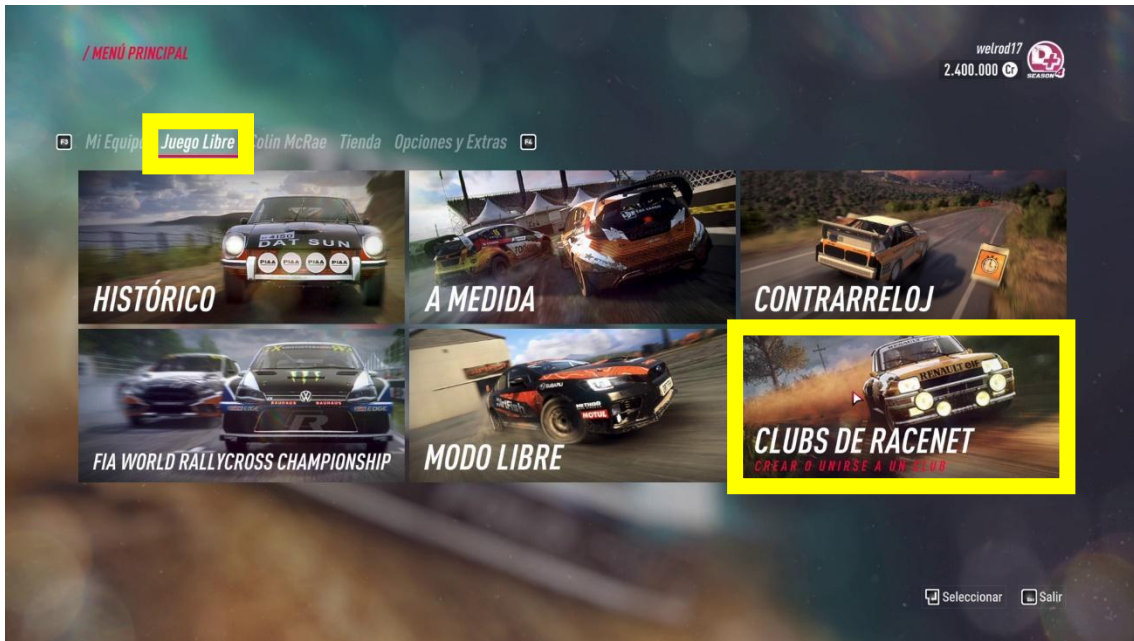

Obrim el Joc i anem al menú “Juego Libre” > “Clubs de racenet”:

Creem un usuari nou

Omplim el següent formulari amb el nom d'usuari, correu electrònic i contrasenya. Després marquem els termes i condicions i confirmem que son majors de 16 anys.